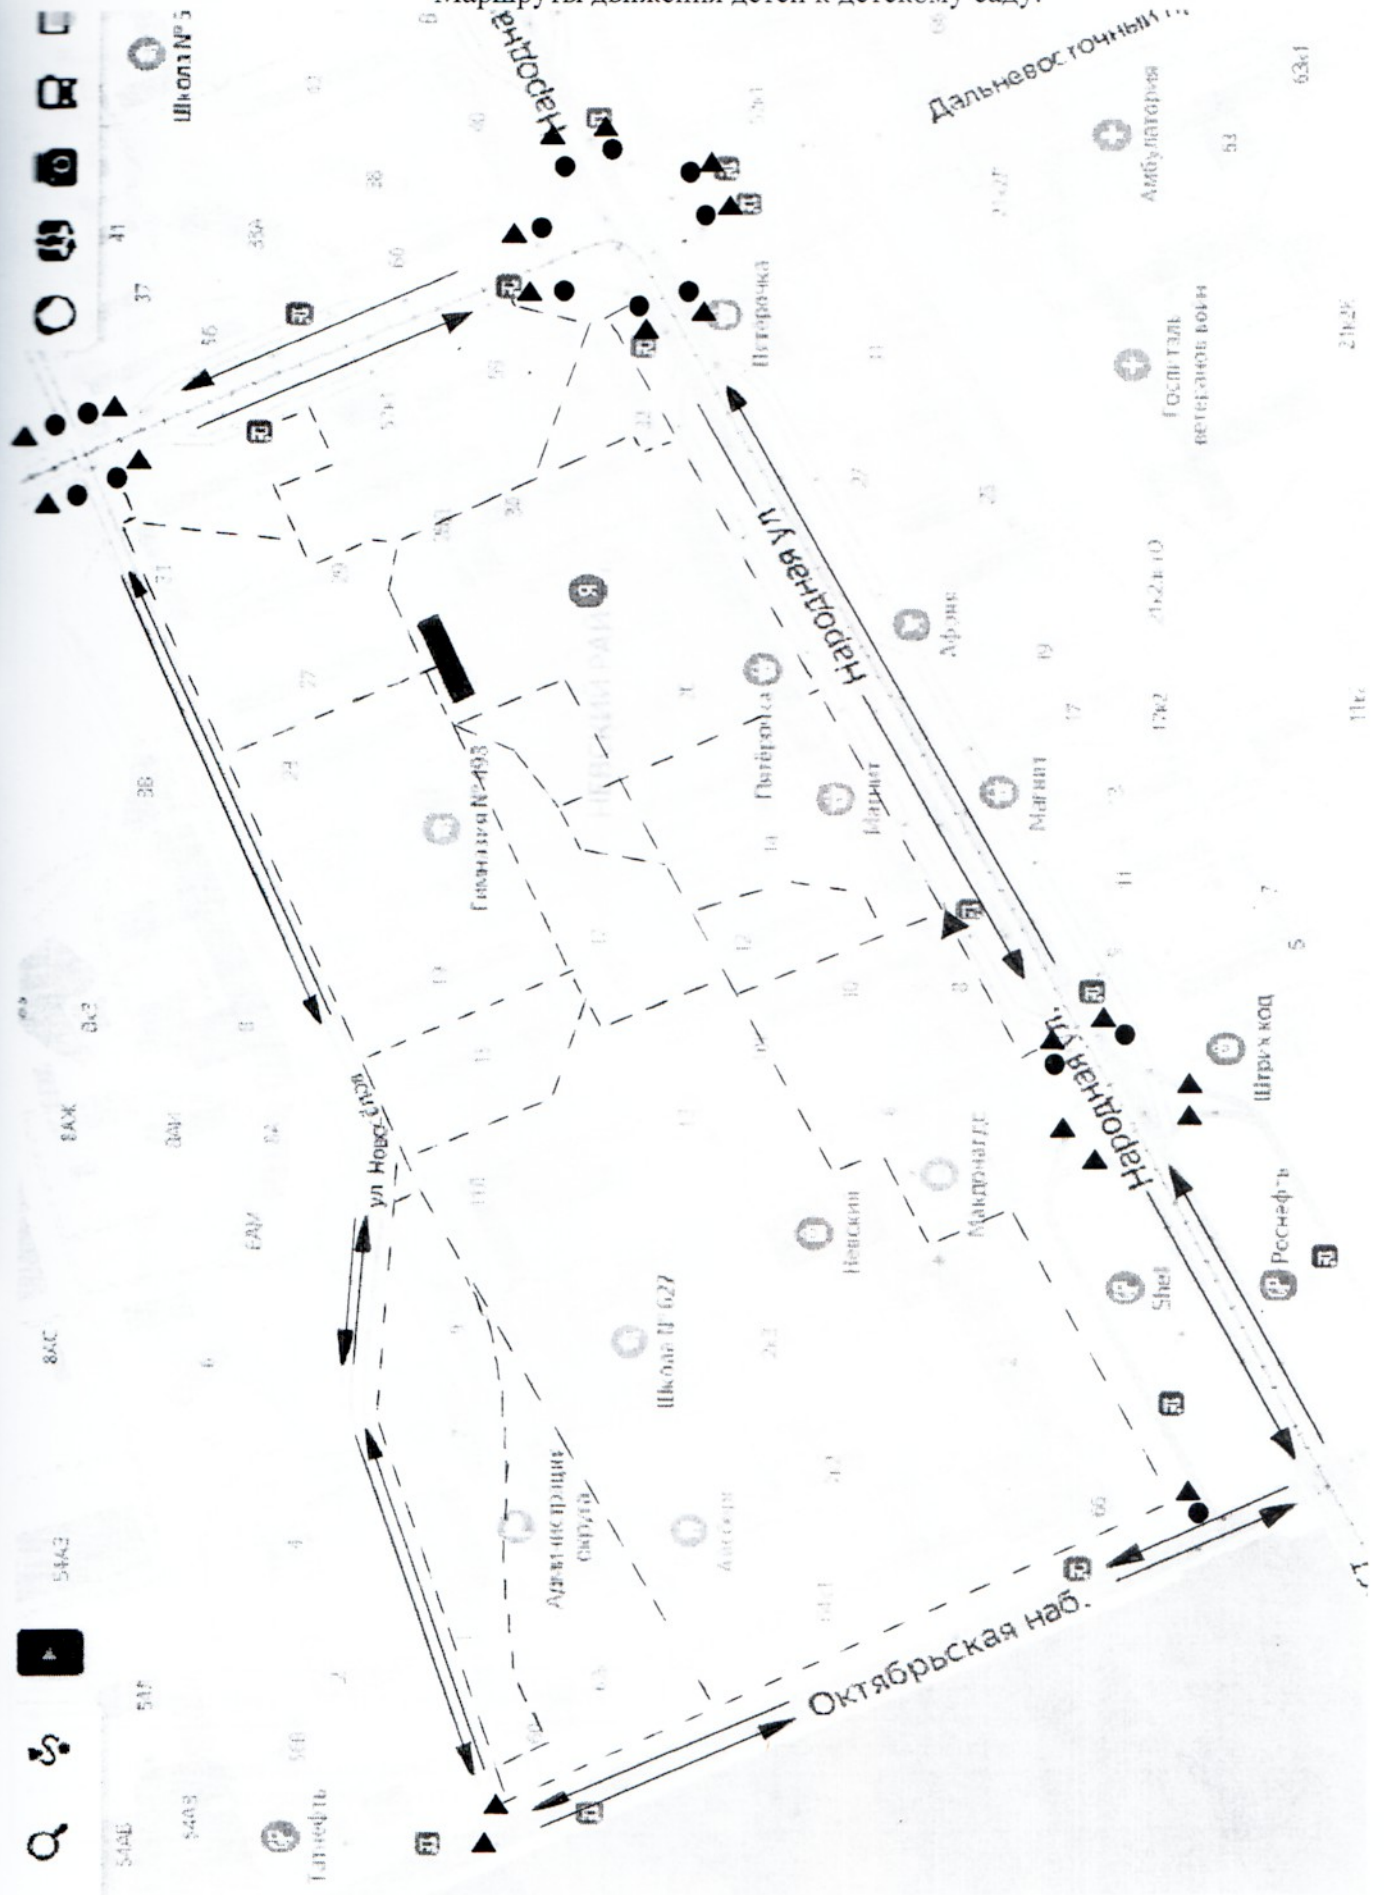

Схема организации дорожного движения вблизи ГБДОУ детский сад №60.
Маршруты движения детей к детскому саду.

	Направление движения транспортных средств		Светофоры
	Направление движения детей к образовательному учреждению от остановок частных и маршрутных транспортных средств		Остановки транспортных средств
			Переходы