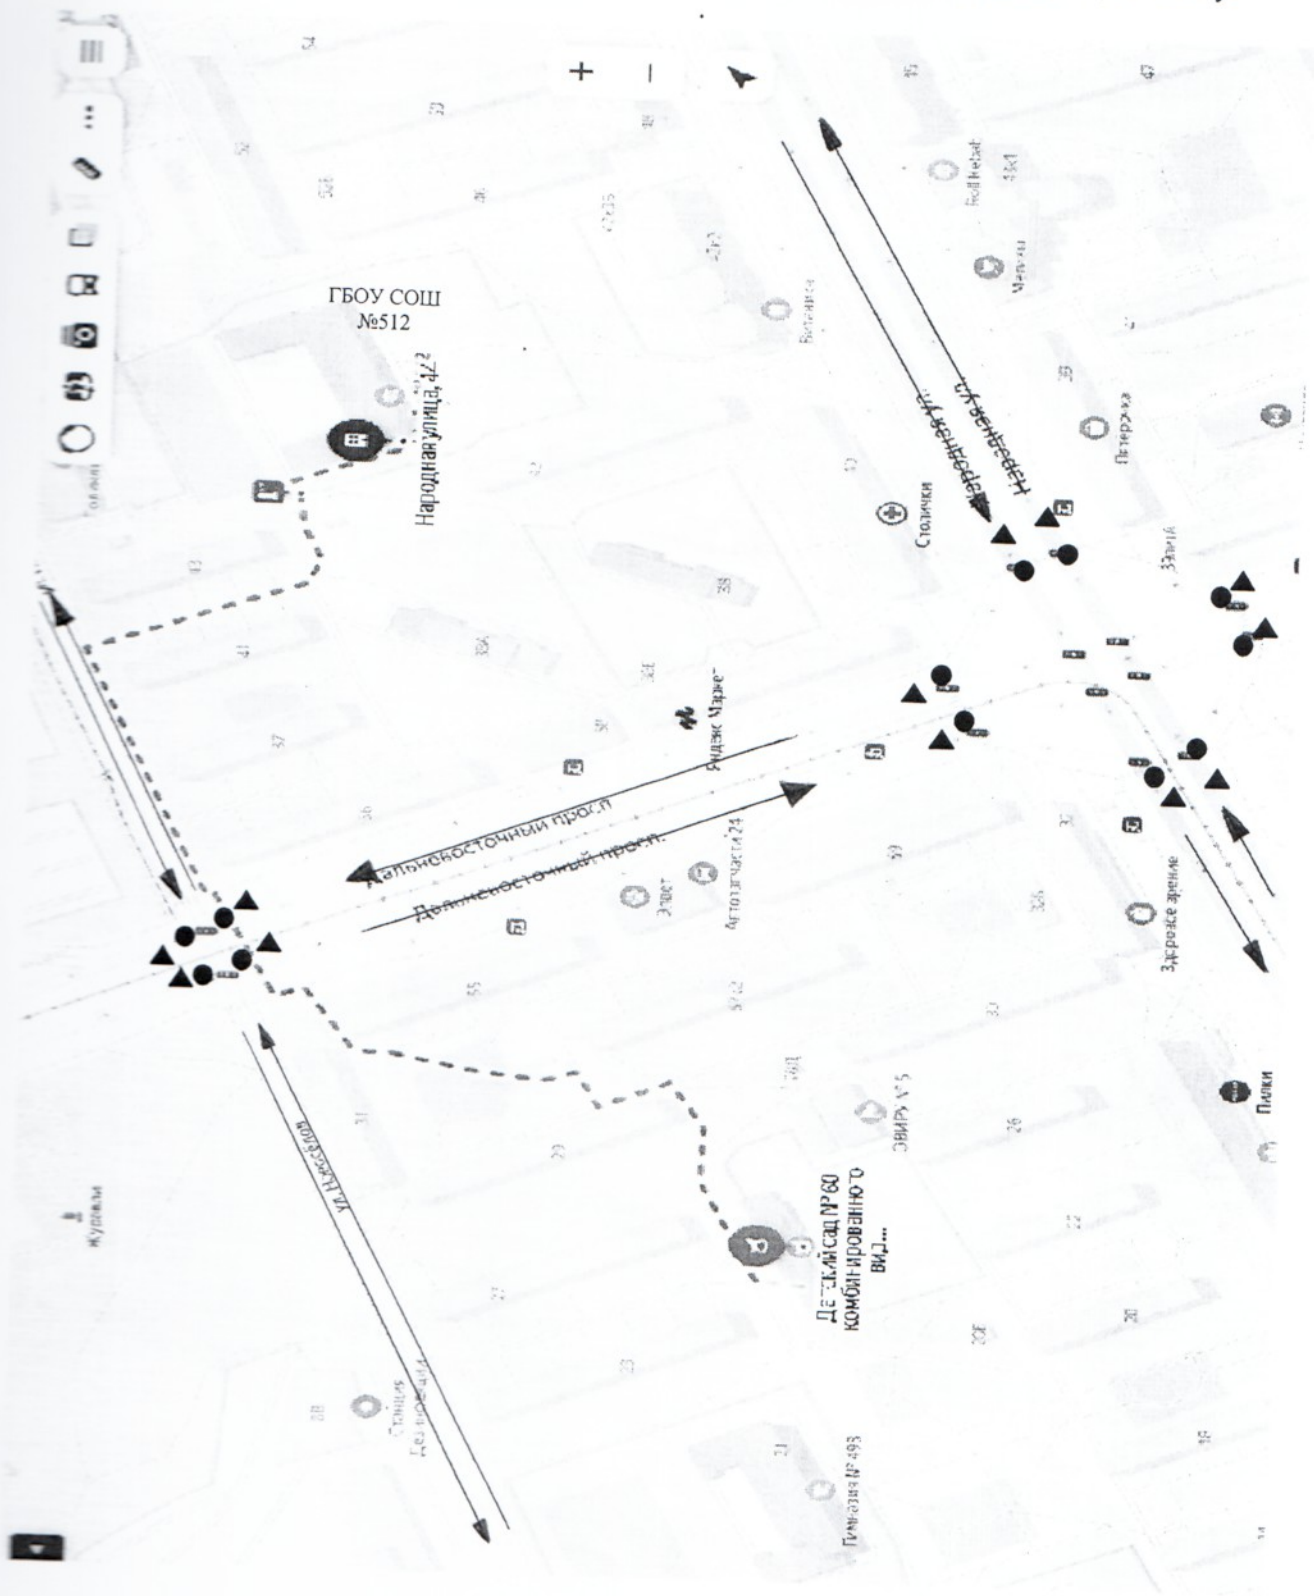

Схема организации безопасного пути детей к наиболее посещаемому объекту.

	Направление движения транспортных средств		Светофоры
	Направление движения детей от ГБДОУ №60 к наиболее посещаемому объекту		Остановки транспортных средств
			Переходы